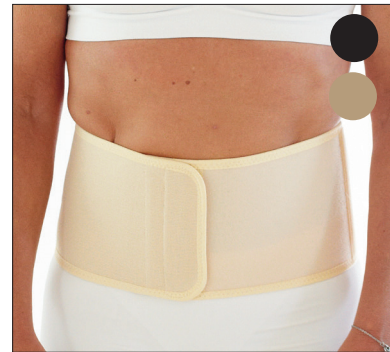

StomiBas - Stomigördel

ART.NO 50210, 50211, 50212

Elastisk stomigördel utformad för att ge support samt mothåll/kompression vid parastomalt bräck. Den unika designen tillåter att hål, individuellt anpassade efter stomipåse, klipps i gördeln samtidigt som den kontrollerade kompressionen över bräcket/stomin bibehålls. Det oelastiska materialet mitt fram fransar sig inte oavsett form och storlek på hålet, ingen kantning behövs. StomiBas i svart har handtag fram för enkel förslutning och jusetring.

* Endast 20 & 25 cm höjd.

**Trådomspunnen, kommer ej i kontakt med hud.

Svart

Storlek	Mått cm	Art.no StomiBas 16cm	Art.no StomiBas 20cm
XS	70-85	50211-00-30	50212-00-30
S	80-95	50211-00-40	50212-00-40
M	90-105	50211-00-50	50212-00-50
L	100-115	50211-00-60	50212-00-60
XL	110-125	50211-00-70	50212-00-70
2XL	120-135	50211-00-80	50212-00-80
3XL*	130-145		50212-00-90
4XL*	140-155		50212-00-91

* Endast 20 cm höjd.

50211: 16 cm

50212: 20 cm

50210: 25 cm