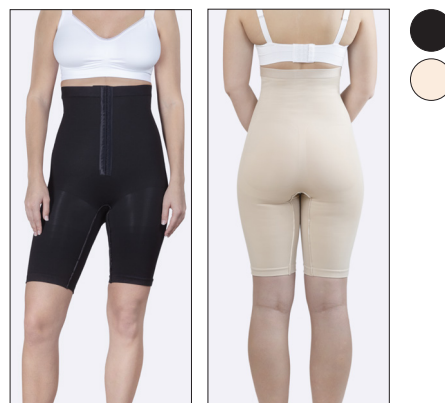

Indikationer: Kompressionsplagg efter kirurgi. Motsvarande kompressionsklass 1.

Kontraindikationer: Infektion. Arteriella cirkulationsstörningar. Hög risk för trombos.

Material: 87% Polyamid, 13% Elastan. Latexfri.

Tvättråd: Maskintvätt 40°C, kan vid behov tvättas i högre temperaturer, max 60°C. Produkten håller längre vid tvätt i lägre temperaturer. Använd gärna tvättpåse. Använd ej blekmedel, klorin eller mjukmedel. Ej torktumlas.

Måttagning: För bästa passform och korrekt kompressionsgrad är det viktigt att plagget provas ut noggrant enligt måttabell. Plagget skall sitta tight men får inte kännas obekvämt eller strama.

Midja: Mät omkretsen där midjan är som smalast.

Höft: Stå med båda fötterna ihop och mät omkretsen över pubis, där höft/stuss är som bredast.

Lår: Omkretsmått mitt på låret.

Silikon i linningen.