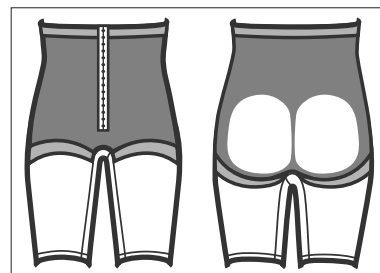

Peggy - Knälång kompressionsbyxa

ART.NO 51206

Knälång kompressionsbyxa i stickat sömlöst material. Rekommenderas efter ingrepp på stuss, höfter och/eller lår, så som fettugning och/eller kirurgi. Plagget kan också användas som en "steg-2-produkt" efter ett större ingrepp då kompression rekommenderas en längre tid efter operation. Byxan är framknäppt med hysk- och hakknäppning för enkel av- och påtagning samt justering av passform. Linning med silikonkant för att byxan bekvämt ska sitta på plats. Bred kil på insida lår för bästa komfort och funktion. Byxan har en dold öppning i grenkilen som möjliggör toalettbesök utan att plagget tas av. Öppningen är designad för att ge god kompression i området. Formstickat, flexibelt material i 4-vägs stretch som formar sig efter kroppen. Avlastar och komprimerar utan att skära in eller kännas obekvämt. Formstickade zoner i stuss- och ljumskparti samt förstärkt stickning över buk.

Måttagning: För bästa passform och korrekt kompressionsgrad är det viktigt att plagget provas ut noggrant enligt måttabell. Plagget skall sitta tight men får inte kännas obekvämt eller strama.

Midja: Mät omkretsen där midjan är som smalast.

Höft: Stå med båda fötterna ihop och mät omkretsen över pubis, där höft/stuss är som bredast.

Lår: Omkretsmått mitt på låret.

Silikon i linningen.

| Storlek | Midjemått cm | Höftmått cm | Lårmått cm | Art.no Svart | Art.no Beige |
|---------|--------------|-------------|------------|--------------|--------------|
| XS | 62-68 | 86-91 | 46-50 | 51206-00-30 | 51206-08-30 |
| S | 69-75 | 92-97 | 50-54 | 51206-00-40 | 51206-08-40 |
| M | 76-83 | 98-103 | 54-58 | 51206-00-50 | 51206-08-50 |
| L | 84-92 | 104-111 | 58-62 | 51206-00-60 | 51206-08-60 |
| XL | 93-101 | 112-119 | 62-66 | 51206-00-70 | 51206-08-70 |
| 2XL | 102-110 | 120-127 | 66-70 | 51206-00-80 | 51206-08-80 |