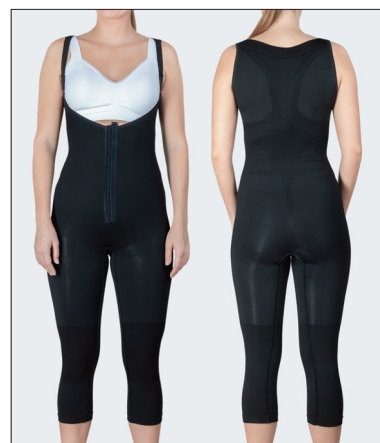

Dolly - Kompressionsbody

ART.NO 51207

Kompressionsbody med hög rygg i stickat sömlöst material. Bodyn har hysk- och hakknäppning mitt fram för enkel av- och påtagning och justering av passform. Bred kil på insida lår för bästa komfort och funktion. Bodyn har öppning i grenkilen som möjliggör toalettbesök utan att plagget tas av. Öppningen är designad för att ge god kompression i området. Brett skuren i ryggen och justerbara axelband för god kompression över rygg och längs sidorna.

Formstickat, flexibelt material i 4-vägs stretch som formar sig efter kroppen. Avlastar och komprimerar utan att skära in eller kännas obekvämt. Formstickade zoner i stuss-, skulder- och ljumskparti samt förstärkt stickning över buk.

Hysk- och haköppning mitt fram samt brett skuren i ryggen.

Axelbanden kan fästas mitt fram eller i sidorna.

Adjustable with hook & eye

Seamless

4-way stretch

Compression class I