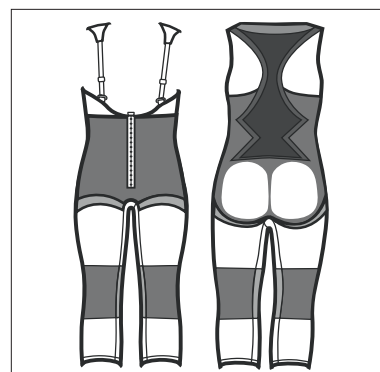

Dolly - Kompressionsbody

ART.NO 51207

Kompressionsbody med hög rygg i stickat sömlöst material. Bodyn har hysk- och hakknäppning mitt fram för enkel av- och påtagning och justering av passform. Bred kil på insida lår för bästa komfort och funktion. Bodyn har öppning i grenkilen som möjliggör toalettbesök utan att plagget tas av. Öppningen är designad för att ge god kompression i området. Brett skuren i ryggen och justerbara axelband för god kompression över rygg och längs sidorna.

Formstickat, flexibelt material i 4-vägs stretch som formar sig efter kroppen. Avlastar och komprimerar utan att skära in eller kännas obekvämt. Formstickade zoner i stuss-, skulder- och ljumskparti samt förstärkt stickning över buk.

Höft: Stå med båda fötterna ihop och mät omkretsen över pubis, där höft/stuss är som bredast.

Lår: Omkretsmått mitt på låret.

Storlek	Midjemått cm	Höftmått cm	Lårmått cm	Färg	Art.no
X Small	62-68	86-91	46-50	Svart	51207-00-30
Small	69-75	92-97	50-54	Svart	51207-00-40
Medium	76-83	98-103	54-58	Svart	51207-00-50
Large	84-92	104-111	58-62	Svart	51207-00-60
X Large	93-101	112-119	62-66	Svart	51207-00-70
2X Large	102-110	120-127	66-70	Svart	51207-00-80

Hysk- och haköppning mitt fram samt brett skuren i ryggen.

Axelbanden kan fästas mitt fram eller i sidorna.

Adjustable with hook & eye

Seamless

4-way stretch

Compression class I