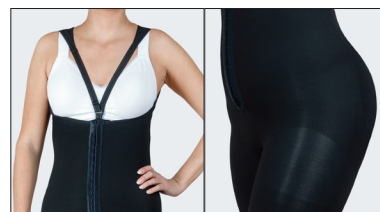

Dolly - Kompressionsbody

ART.NO 51207

Kompressionsbody med hög rygg i stickat sömlöst material. Bodyn har hysk- och hakknäppning mitt fram för enkel av- och påtagning och justering av passform. Bred kil på insida lår för bästa komfort och funktion. Bodyn har öppning i grenkilen som möjliggör toalettbesök utan att plagget tas av. Öppningen är designad för att ge god kompression i området. Brett skuren i ryggen och justerbara axelband för god kompression över rygg och längs sidorna.

Formstickat, flexibelt material i 4-vägs stretch som formar sig efter kroppen. Avlastar och komprimerar utan att skära in eller kännas obekvämt. Formstickade zoner i stuss-, skulder- och ljumskparti samt förstärkt stickning över buk.

Hysk- och haköppning mitt fram samt brett skuren i ryggen.

Axelbanden kan fästas mitt fram eller i sidorna.

Adjustable with hook & eye

Seamless

4-way stretch

Compression class I