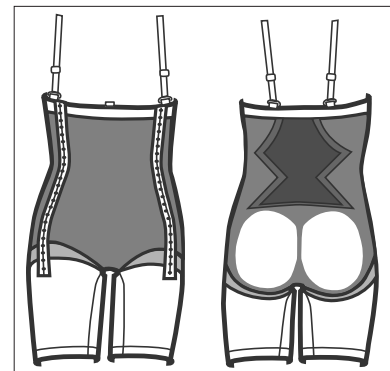

# Cindy - Kompressionsbody

ART.NO 51208

Kompressionsbody med extra hög midja i stickat sömlöst material. Rekommenderas efter ingrepp på buk, sidor, rygg, stuss och lår såsom fettsugning och/eller kirurgi. Bodyn har hysk- och hakknäppning i båda sidor för enkel av- och påtagning och justering av passform. Bred kil på insida lår för bästa komfort och funktion. Bodyn har dold öppning i grenkilen som möjliggör toalettbesök utan att plagget tas av. Öppningen är designad för att ge god kompression i området. Avtagbara och justerbara axelband. Formstickat, flexibelt material i 4-vägs stretch som formar sig efter kroppen. Avlastar och komprimerar utan att skära in eller kännas obekvämt. Formstickade zoner i stuss-, rygg- och ljumskparti samt förstärkt stickning över buk.

**Höft:** Stå med båda fötterna ihop och mät omkretsen över pubis, där höft/stuss är som bredast.

**Lår:** Omkretsmått mitt på låret.

Storlek	Midjemått cm	Höftmått cm	Lårmått cm	Art.no Beige	Art.no Svart
XS	62-68	86-91	46-50	51208-08-30	51208-00-30
S	69-75	92-97	50-54	51208-08-40	51208-00-40
M	76-83	98-103	54-58	51208-08-50	51208-00-50
L	84-92	104-111	58-62	51208-08-60	51208-00-60
XL	93-101	112-119	62-66	51208-08-70	51208-00-70
2XL	102-110	120-127	66-70	51208-08-80	51208-00-80

Hysk- och haköppning i båda sidorna samt avtagbara axelband.

Axelbanden kan fästas mitt fram eller i sidorna.

Adjustable with hook & eye

Seamless

4-way stretch

Compression class I

STANDARD 100  
6234-7001  
DTI  
www.oeko-tex.com