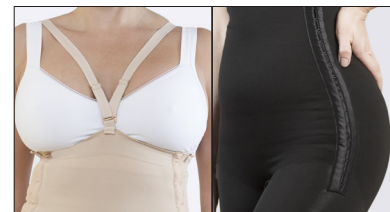

# Cindy - Kompressionsbody

ART.NO 51208

Kompressionsbody med extra hög midja i stickat sömlöst material. Rekommenderas efter ingrepp på buk, sidor, rygg, stuss och lår såsom fettsugning och/eller kirurgi. Bodyn har hysk- och hakknäppning i båda sidor för enkel av- och påtagning och justering av passform. Bred kil på insida lår för bästa komfort och funktion. Bodyn har dold öppning i grenkilen som möjliggör toalettbesök utan att plagget tas av. Öppningen är designad för att ge god kompression i området. Avtagbara och justerbara axelband. Formstickat, flexibelt material i 4-vägs stretch som formar sig efter kroppen. Avlastar och komprimerar utan att skära in eller kännas obekvämt. Formstickade zoner i stuss-, rygg- och ljumskparti samt förstärkt stickning över buk.

Hysk- och haköppning i båda sidorna samt avtagbara axelband.

Axelbanden kan fästas mitt fram eller i sidorna.

Adjustable with hook & eye

Seamless

4-way stretch

Compression class I

STANDARD 100  
6234-7001  
DTI  
www.oeko-tex.com