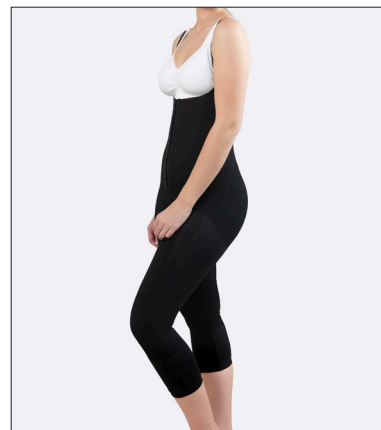

Indikationer: Kompressionsplagg efter plastikkirurgi. Motsvarande kompressionsklass 1.

Kontraindikationer: Infektion. Arteriella cirkulationsstörningar. Hög risk för trombos.

Material: 87% Polyamid, 13% Elastan. Latexfri.

Tvåtråd: Maskintvätt 40°C, kan vid behov tvättas i högre temperaturer, max 60°C. Produkten håller längre vid tvätt i lägre temperaturer. Använd gärna tvättpåse. Använd ej blekmedel, klorin eller mjukmedel. Ej torktumlas.

Måttagning: För bästa passform och korrekt kompressionsgrad är det viktigt att plagget provas ut noggrant enligt måttabell. Plagget skall sitta tight men får inte kännas obekvämt eller strama.

Midja: Mät omkretsen där midjan är som smalast.

Höft: Stå med båda fötterna ihop och mät omkretsen över pubis, där höft/stuss är som bredast.

Lår: Omkretsmått mitt på låret.

Storlek	Midjemått cm	Höftmått cm	Lårmått cm	Art.no
XS	62-68	86-91	46-50	51209-00-30
S	69-75	92-97	50-54	51209-00-40
M	76-83	98-103	54-58	51209-00-50
L	84-92	104-111	58-62	51209-00-60
XL	93-101	112-119	62-66	51209-00-70
2XL	102-110	120-127	66-70	51209-00-80

Hysk- och haköppning mitt fram.