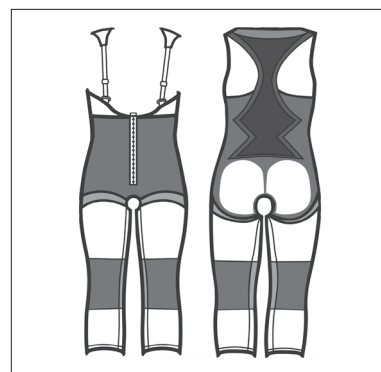

Höft: Stå med båda fötterna ihop och mät omkretsen över pubis, där höft/stuss är som bredast.

Lår: Omkretsmått mitt på låret.

Storlek	Midjemått cm	Höftmått cm	Lårmått cm	Art.no
XS	62-68	86-91	46-50	51209-00-30
S	69-75	92-97	50-54	51209-00-40
M	76-83	98-103	54-58	51209-00-50
L	84-92	104-111	58-62	51209-00-60
XL	93-101	112-119	62-66	51209-00-70
2XL	102-110	120-127	66-70	51209-00-80

Hysk- och haköppning mitt fram.

Axelbanden kan fästas mitt fram eller i sidorna.

Adjustable with hook & eye

Seamless

4-way stretch

Compression class I

STANDARD 100
6234-7001
DTI
www.oeko-tex.com