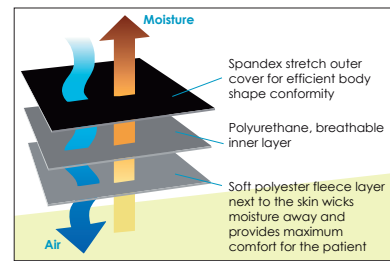

Indikationer: Subluxation/luxation av patella samt patellofemorala smärttillstånd (PFSS).

Storlek: XS-2XL Universal höger/vänster.
XS-S: Barnstorlekar.

Material: Polyester 90%, Polyamid 4%, Nylon 3%, Styrenbutadiengummi (SBR) 2%, LDPE-skum 1%.

Tvättråd: Maskintvätt 40°C. Använd tvättpåse. Plantorkas. Fäst kardborrbanden innan tvätt och ta ut den C-formade kudden. Använd ej blekmedel, klorin eller sköljmedel då detta kan försämra materialets funktion. Ej kemtvätt. Stryk och torktumla ej.

Child

Fits both Adult & Child

Lycra fleece - 3 lager laminerat material.