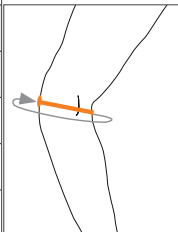

LillaLUX - Patella ortos

ART.NO 70513

LillaLux är en patellastabiliserande ortos i omlottmodell för enkel på/avtagning. Dragriktning på patella justeras och kontrolleras med hjälp av två band. C-formad kudde i neoprene greppar mot huden och håller patella på plats. Anti-glid band på insidan av ortosen gör att den sitter säkert på plats.

Indikationer: Subluxation/luxation av patella samt patellofemorala smärttillstånd (PFSS).

Storlek: XS-2XL Universal höger/vänster.
XS-S: Barnstorlekar.

Material: Polyester 90%, Polyamid 4%, Nylon 3%, Styrenbutadiengummi (SBR) 2%, LDPE-skum 1%.

Tvättråd: Maskintvätt 40°C. Använd tvättpåse. Plantorkas. Fäst kardborrbanden innan tvätt och ta ut den C-formade kudden. Använd ej blekmedel, klorin eller sköljmedel då detta kan försämra materialets funktion. Ej kemtvätt. Stryk och torktumla ej.

Måttagning: Omkrets runt knä mitt över patella.

Storlek	Omkrets cm	Art.no
X-Small	25-28	70513-00-30
Small	28-36	70513-00-40
Medium	33-41	70513-00-50
Large	38-46	70513-00-60
X-Large	45-55	70513-00-70
2X-Large	53-61	70513-00-80

Child

Fits both Adult & Child